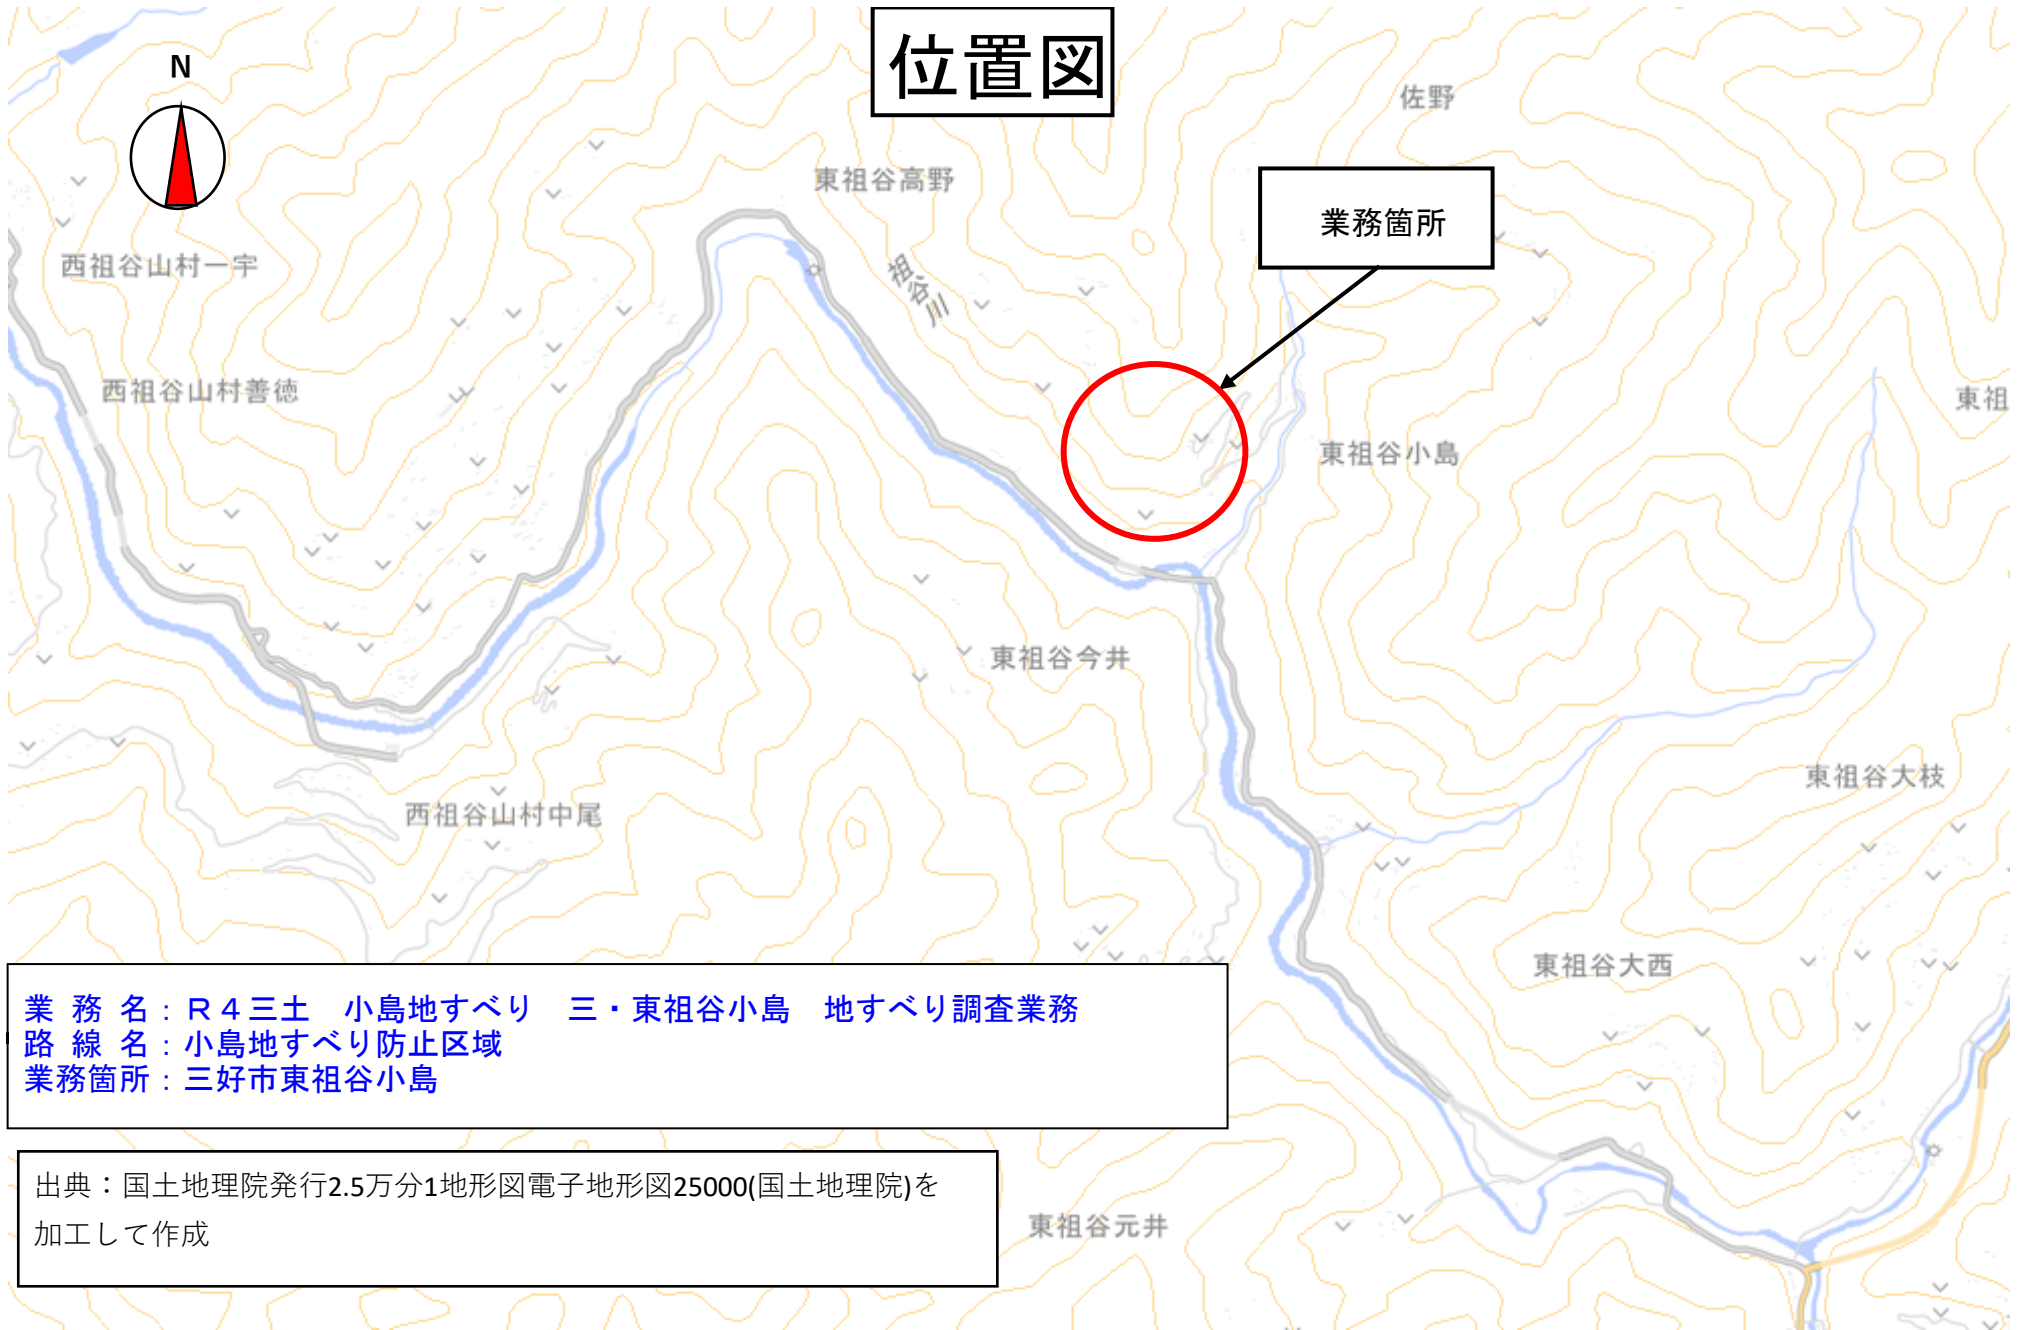

位置図

業務名：R4三土 小島地すべり 三・東祖谷小島 地すべり調査業務
路線名：小島地すべり防止区域
業務箇所：三好市東祖谷小島

出典：国土地理院発行2.5万分1地形図電子地形図25000(国土地理院)を加工して作成